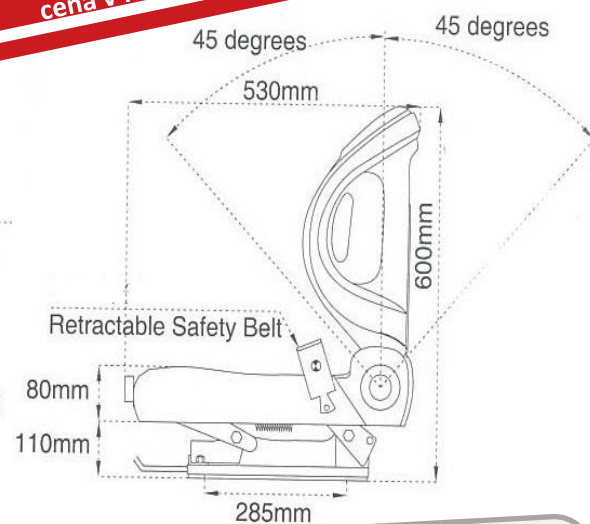

7 399,-
včetně mikrospínače a
bezp. pásu
cena v Kč bez DPH